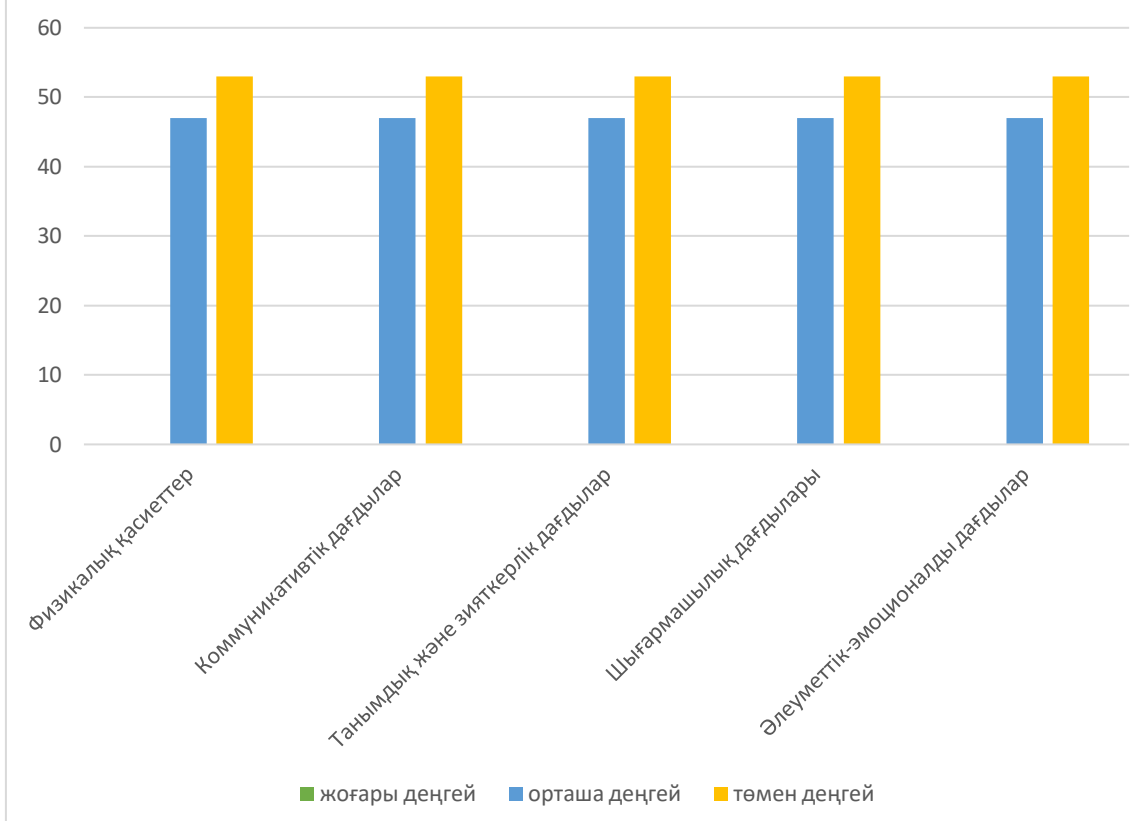

МДҰ әдіскердің 2022-2023 жылындағы бастапқы мониторинг есебі

2020-2021 жылғы бастапқы жиынтық есеп диаграмма

2020-2021 жылғы 1-жартыжылдық жиынтық есеп
диаграмма

2020-2021 жылғы 2-жартыжылдық жиынтық есеп
диаграмма