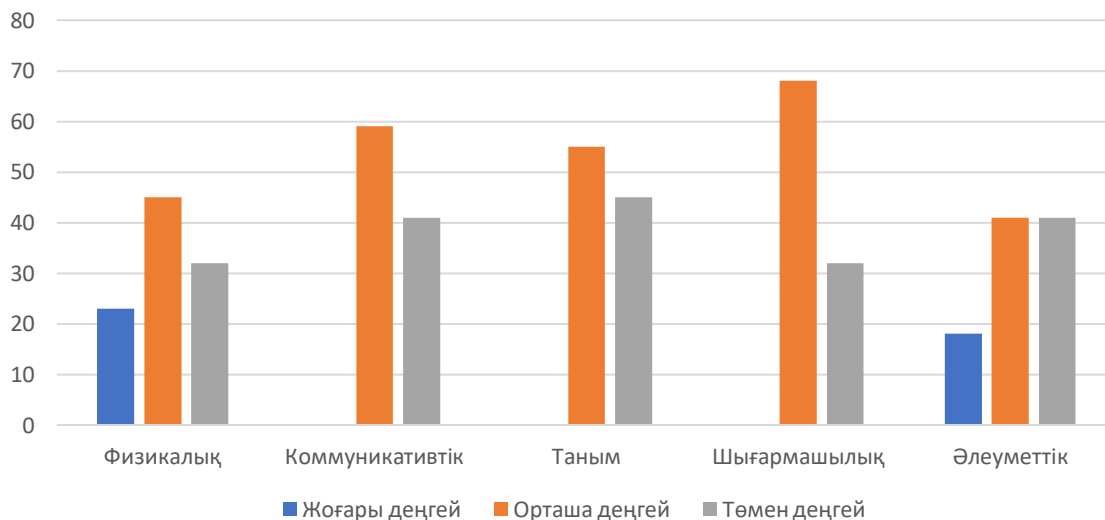

2021-2022 жылғы 2-жартыжылдық жиынтық есеп диаграмма

2020-2021 жылғы 1-жартыжылдық жиынтық есеп диаграмма