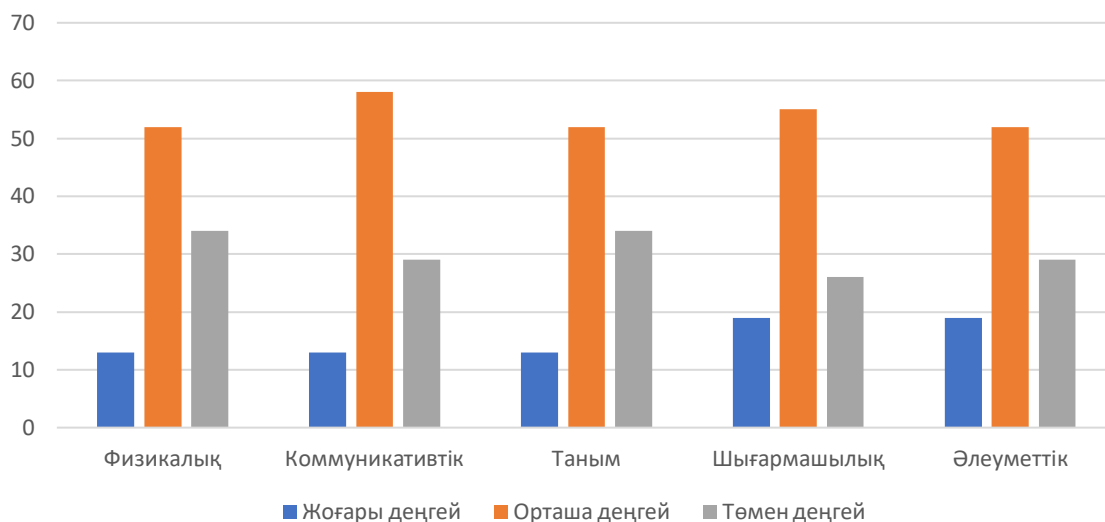

МДҰ әдіскердің 2022-2023 жылындағы бастапқы мониторинг есебі

2020-2021 жылғы бастапқы жиынтық есеп диаграмма

2020-2021 жылғы 1-жартыжылдық жиынтық есеп
диаграмма

2020-2021 жылғы 2-жартыжылдық жиынтық есеп
диаграмма