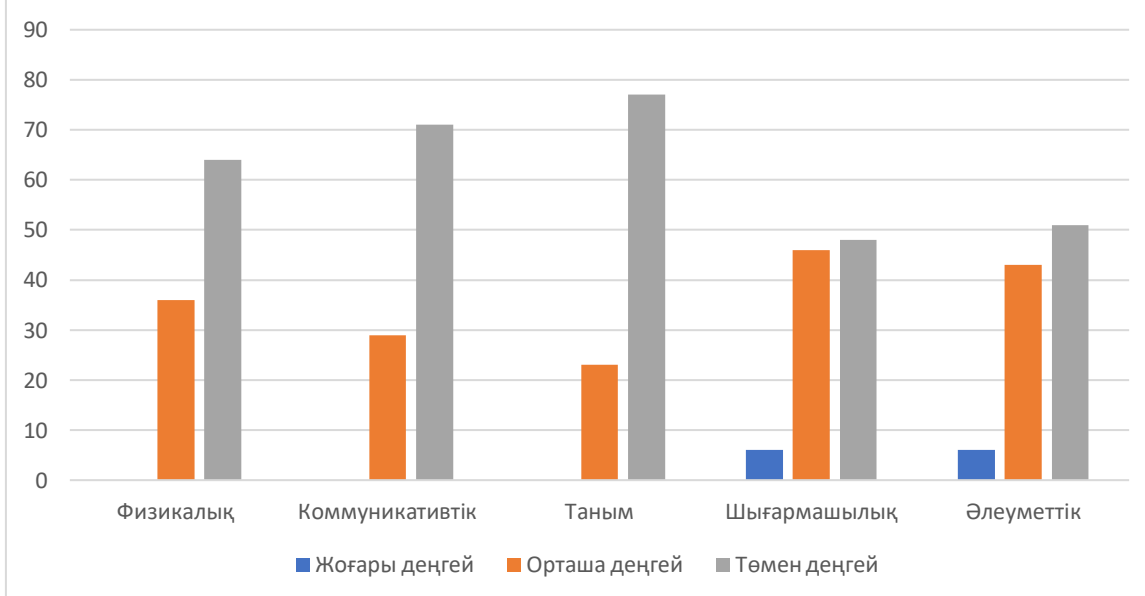

МДҰ әдіскердің 2022-2023 жылындағы бастапқы мониторинг есебі

2020-2021 жылғы бастапқы жиынтық есеп диаграмма

2020-2021 жылғы 1-жартыжылдық жиынтық есеп
диаграмма

2020-2021 жылғы 2-жартыжылдық жиынтық есеп
диаграмма