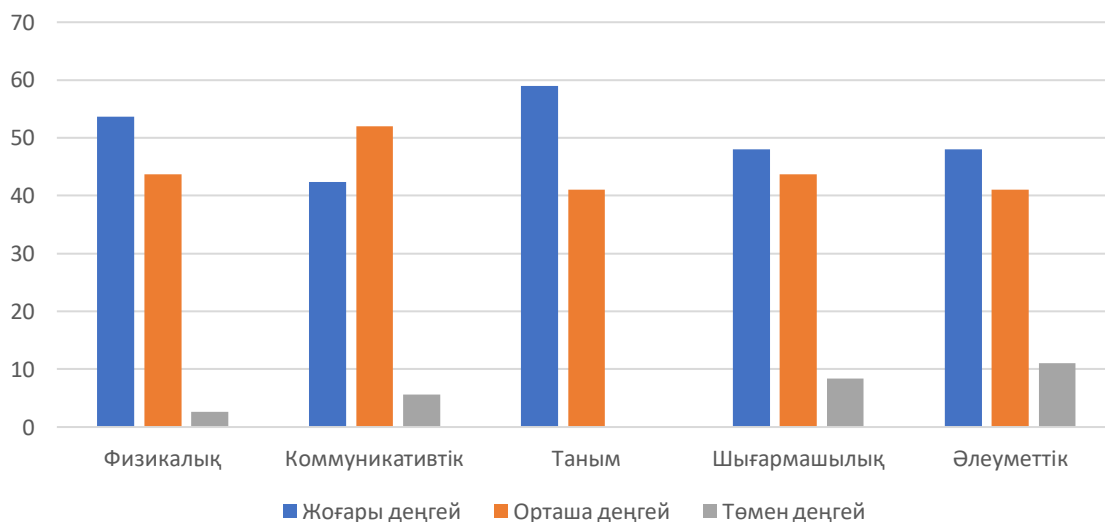

МДҰ әдіскердің 2022-2023 жылындағы бастапқы мониторинг есебі

2020-2021 жылғы бастапқы жиынтық есеп диаграмма

2020-2021 жылғы 1-жартыжылдық жиынтық есеп
диаграмма

2020-2021 жылғы 2-жартыжылдық жиынтық есеп
диаграмма